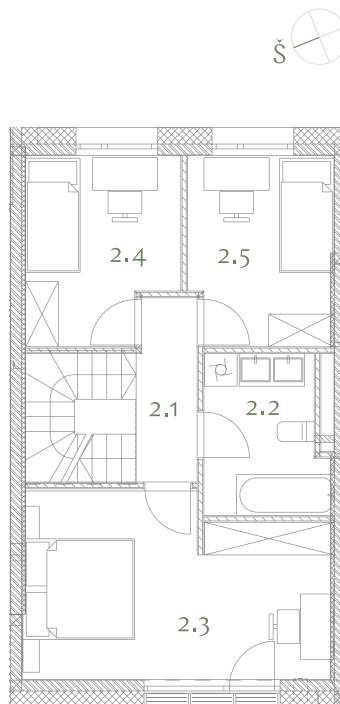

1 a.

2 a.

A3

97,24 m²

1 a.

m²

1.1	Holas	4,54
1.2	Koridorius	4,41
1.3	Virtuvė	9,49
1.4	WC	2,31
1.5	Svetainė/Valgomasis	30,27

1 a. viso: 51,02

1.6 Terasa 29,75

2 a.

m²

2.1	Koridorius	3,69
2.2	WC	6,34
2.3	Miegamasis	18,00
2.4	Kambarys	9,15
2.5	Kambarys	9,04

2 a. viso: 46,22

TEIRAUKITĖS

T +370 (611) 11911
Simona Debeikytė

W manopilaite.lt
E s.debeikyte@realtrust.lt