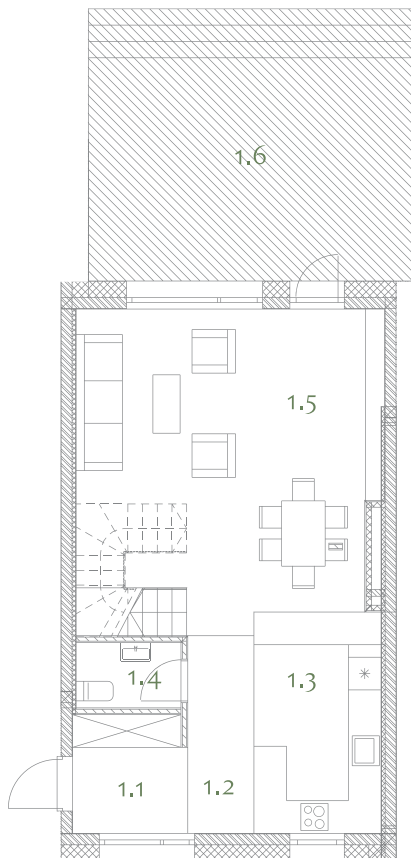

1 a.

2 a.

A3

97,24 m²

1 a.

m²

1.1	Holas	4,54
1.2	Koridorius	4,41
1.3	Virtuvė	9,49
1.4	WC	2,31
1.5	Svetainė/Valgomasis	30,27

1 a. viso: 51,02

1.6 Terasa 29,75

2 a.

m²

2.1	Koridorius	3,69
2.2	WC	6,34
2.3	Miegamasis	18,00
2.4	Kambarys	9,15
2.5	Kambarys	9,04

2 a. viso: 46,22

TEIRAUKITĖS

T +370 (611) 11911
Simona Debeikytė

W manopilaite.lt
E s.debeikyte@realtrust.lt