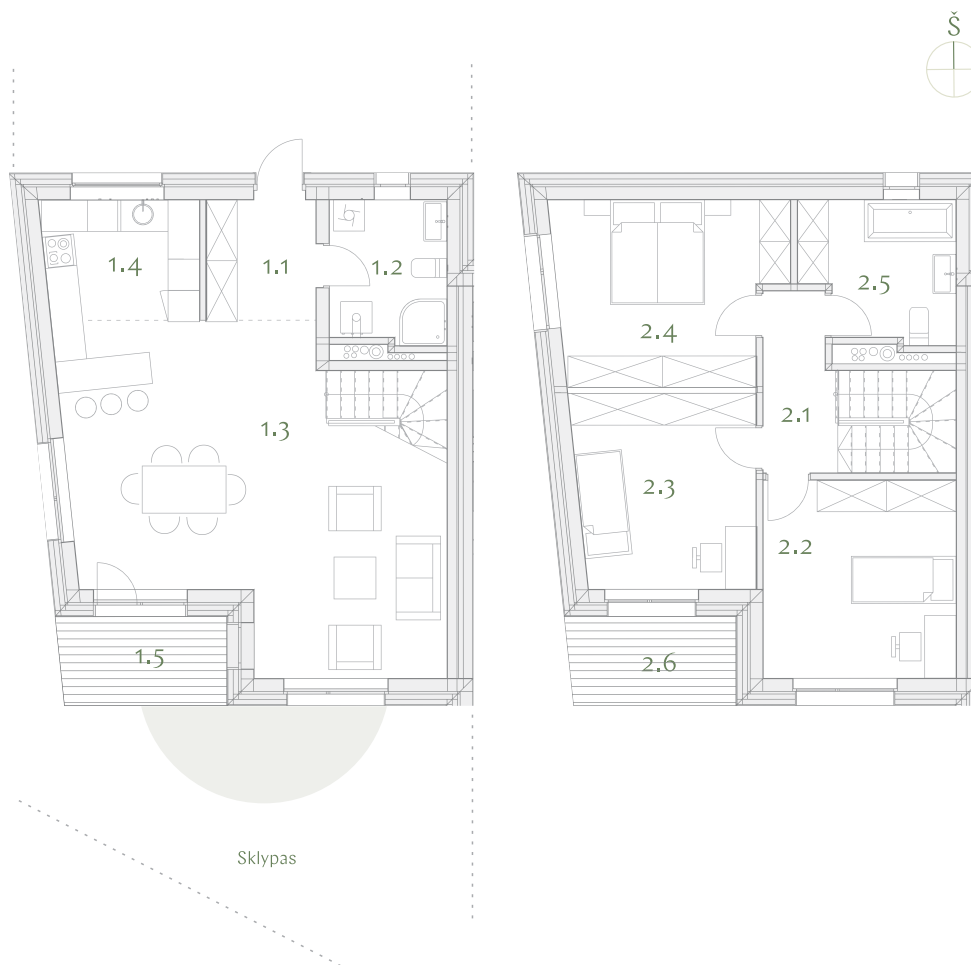

1 a.

2 a.

1 a.

m²

1.1 Holas	4,77
1.2 WC- katilinė	6,03
1.3 Svetainė su valgomoju	40,09
1.4 Virtuvė	6,78

1 a. viso: 57,67

1.6 Terasa 6,33

2 a.

m²

2.1 Holas	4,57
2.2 Miegamasis	13,91
2.3 Kambarys	12,68
2.4 Kambarys	14,51
2.5 Vonios kambarys	7,40

2 a. viso: 53,07

2.6 Balkonas 6,33

TEIRAUKITĖS

T +370 (611) 11911
Simona Debeikytė

W manopilaite.lt
E s.debeikyte@realtrust.lt