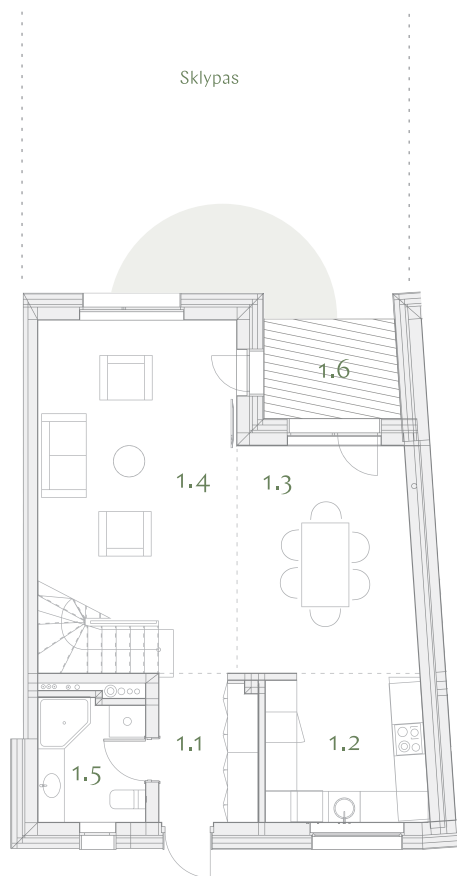

1 a.

2 a.

C13

116,37 m²

1 a.

m²

1.1 Holas	5,21
1.2 Virtuvė	8,38
1.3 Valgomasis	15,10
1.4 Svetainė	23,57
1.5 WC- katilinė	4,84

1 a. viso: 57,10

1.6 Terasa 5,15

2 a.

m²

2.1 Holas	3,41
2.2 Kambarys	16,19
2.3 Kambarys	16,45
2.4 Miegamasis	18,30
2.5 Vonios kambarys	4,92

2 a. viso: 59,27

2.6 Balkonas 4,40

TEIRAUKITĖS

T +370 (611) 11911
Simona Debeikytė

W manopilaite.lt
E s.debeikyte@realtrust.lt

C13-14