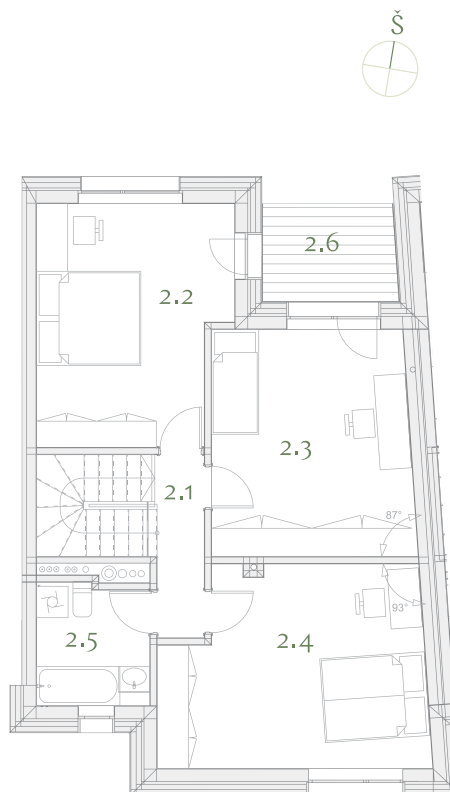

# C13

116,37 m<sup>2</sup>

1 a.

m<sup>2</sup>

1.1 Holas	5,21
1.2 Virtuvė	8,38
1.3 Valgomasis	15,10
1.4 Svetainė	23,57
1.5 WC- katilinė	4,84

1 a. viso: 57,10

1.6 Terasa 5,15

2 a.

m<sup>2</sup>

2.1 Holas	3,41
2.2 Kambarys	16,19
2.3 Kambarys	16,45
2.4 Miegamasis	18,30
2.5 Vonios kambarys	4,92

2 a. viso: 59,27

2.6 Balkonas 4,40

TEIRAUKITĖS

T +370 (611) 11911  
Simona Debeikytė

W manopilaite.lt  
E s.debeikyte@realtrust.lt