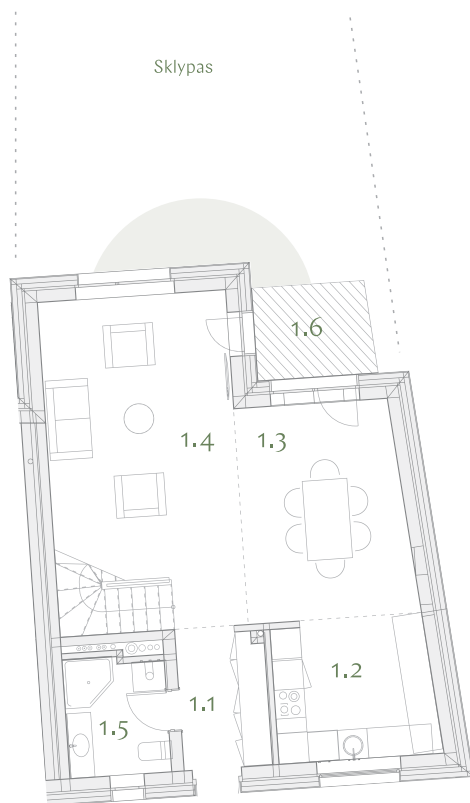

1 a.

2 a.

C18 116,87 m²

1 a. m²

| | | |
|-----|--------------|-------|
| 1.1 | Holas | 4,95 |
| 1.2 | Virtuvė | 9,33 |
| 1.3 | Valgomasis | 15,05 |
| 1.4 | Svetainė | 23,16 |
| 1.5 | WC- katilinė | 4,79 |

1 a. viso: 57,28

1.6 Terasa 5,15

2 a. m²

| | | |
|-----|-----------------|-------|
| 2.1 | Holas | 3,35 |
| 2.2 | Miegamasis | 16,20 |
| 2.3 | Kambarys | 16,65 |
| 2.4 | Kambarys | 18,42 |
| 2.5 | Vonios kambarys | 4,97 |