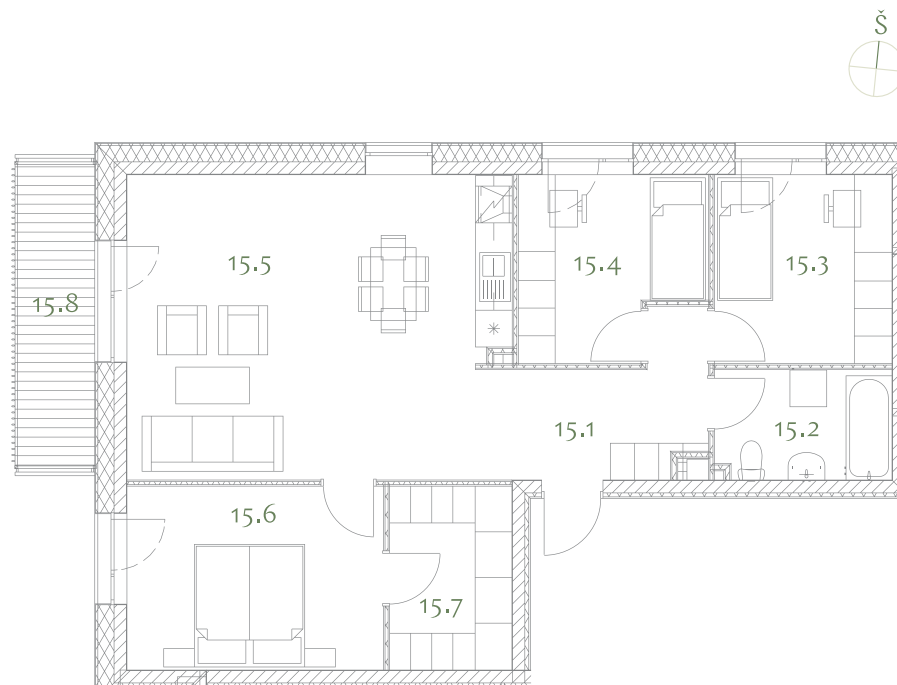

B15 3 a.

78,42 m²

| | m ² |
|--------------------------|----------------|
| 15.1 Holas | 7,45 |
| 15.2 San. mazgas | 5,14 |
| 15.3 Vaiko kambarys | 8,92 |
| 15.4 Vaiko kambarys | 8,41 |
| 15.5 Svetainė/virtuvė | 29,95 |
| 15.6 Miegamasis kambarys | 12,56 |
| 15.7 Drabužinė | 5,99 |
| Viso: | 78,42 |
| 15.8 Balkonas | 6,50 |