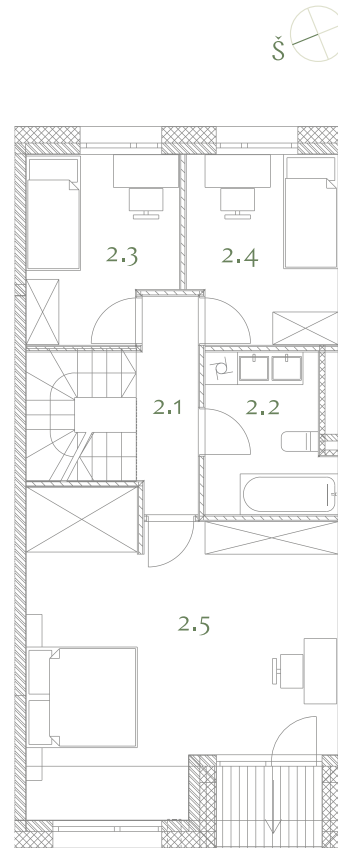

1 a.

2 a.

A5

110,45 m<sup>2</sup>

1 a.

m<sup>2</sup>

1.1 Holas	6,99
1.2 Virtuvė	9,76
1.3 WC	2,31
1.4 Svetainė	32,60

1 a. viso: 51,66

1.5 Terasa 33,75

2 a.

m<sup>2</sup>

2.1 Koridorius	4,37
2.2 WC	6,61
2.3 Kambarys	9,04
2.4 Kambarys	9,43
2.5 Miegamasis	29,34

2 a. viso: 58,79

TEIRAUKITĖS

T +370 (611) 11911  
Simona Debeikytė

W manopilaite.lt  
E s.debeikyte@realtrust.lt