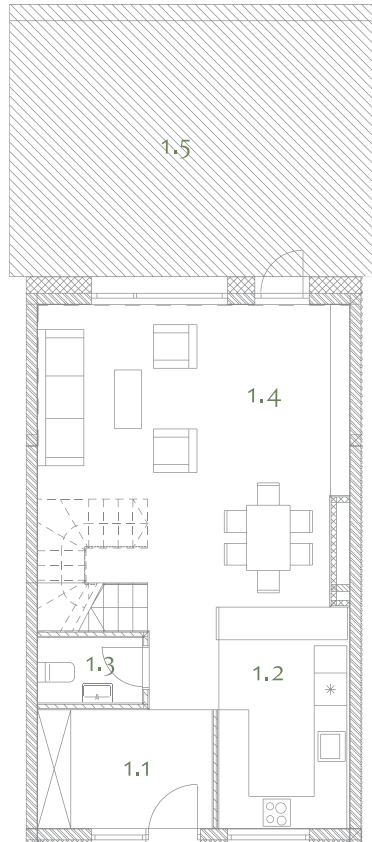

1 a.

2 a.

A5

110,45 m<sup>2</sup>

1 a.

m<sup>2</sup>

1.1 Holas	6,99
1.2 Virtuvė	9,76
1.3 WC	2,31
1.4 Svetainė	32,60

1 a. viso: 51,66

1.5 Terasa 33,75

2 a.

m<sup>2</sup>

2.1 Koridorius	4,37
2.2 WC	6,61
2.3 Kambarys	9,04
2.4 Kambarys	9,43
2.5 Miegamasis	29,34

2 a. viso: 58,79

TEIRAUKITĖS

T +370 (611) 11911  
Simona Debeikytė

W manopilaite.lt  
E s.debeikyte@realtrust.lt