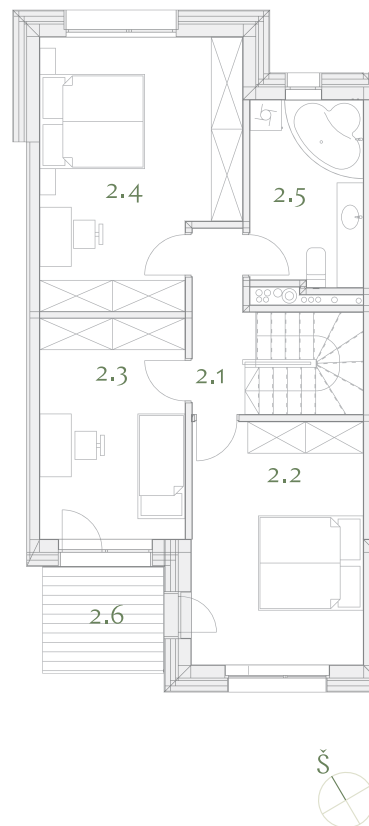

1 a.

2 a.

1 a.

m²

1.1 Holas	6,21
1.2 WC- katilinė	7,16
1.3 Svetainė su valgomoju	33,13
1.4 Virtuvė	9,04

1 a. viso: 55,54

1.5 Terasa 5,15

2 a.

m²

2.1 Holas	3,71
2.2 Miegamasis	15,17
2.3 Kambarys	12,03
2.4 Kambarys	18,35
2.5 Vonios kambarys	7,57

2 a. viso: 56,83

2.6 Balkonas 4,40

TEIRAUKITĖS

T +370 (611) 11911
Simona Debeikytė

W manopilaite.lt
E s.debeikyte@realtrust.lt