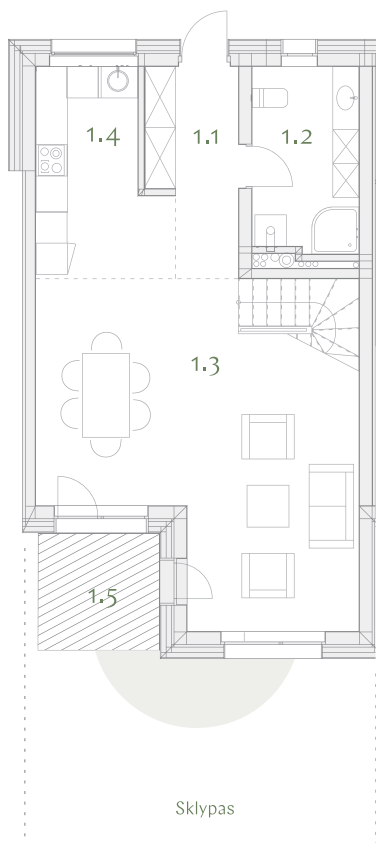

1 a.

2 a.

1 a.

m²

1.1 Holas	6,21
1.2 WC- katilinė	7,16
1.3 Svetainė su valgomoju	33,13
1.4 Virtuvė	9,04

1 a. viso: 55,54

1.5 Terasa 5,15

2 a.

m²

2.1 Holas	3,71
2.2 Miegamasis	15,17
2.3 Kambarys	12,03
2.4 Kambarys	18,35
2.5 Vonios kambarys	7,57

2 a. viso: 56,83

2.6 Balkonas 4,40

TEIRAUKITĖS

T +370 (611) 11911
Simona Debeikytė

W manopilaite.lt
E s.debeikyte@realtrust.lt