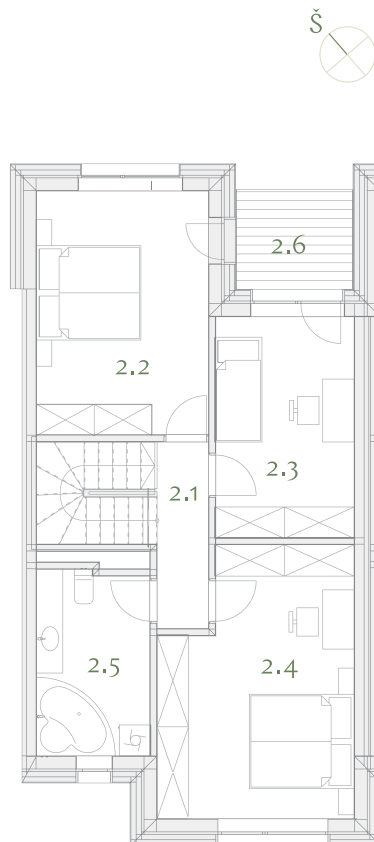

2 a.

C5

110,55 m²

1 a.

m²

1.1 Holas	6,20
1.2 WC- katilinė	7,14
1.3 Svetainė su valgomuoju	32,90
1.4 Virtuvė	8,57

1 a. viso: 54,81

1.5 Terasa 4,95

2 a.

m²

2.1 Holas	3,66
2.2 Kambarys	15,25
2.3 Kambarys	11,56
2.4 Miegamasis	17,72
2.5 Vonios kambarys	7,55

2 a. viso: 55,74

2.6 Balkonas 4,15

TEIRAUKITĖS

T +370 (611) 11911
Simona Debeikytė

W manopilaite.lt
E s.debeikyte@realtrust.lt