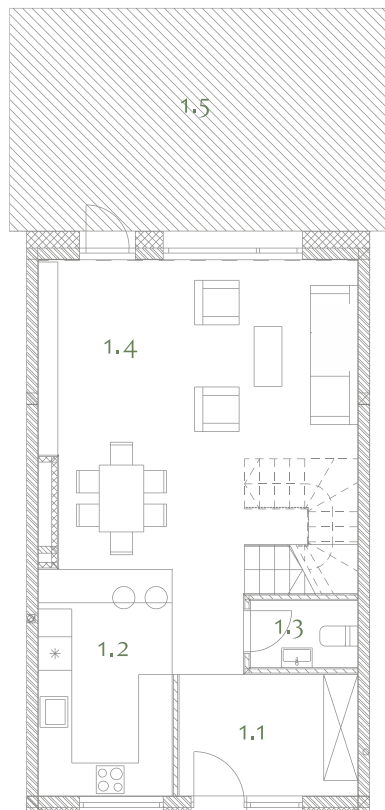

1 a.

2 a.

A8

110,43 m<sup>2</sup>

1 a.

m<sup>2</sup>

1.1 Holas	6,99
1.2 Virtuvė	9,76
1.3 WC	2,31
1.4 Svetainė	32,60

1 a. viso: 51,66

1.5 Terasa 27,04

2 a.

m<sup>2</sup>

2.1 Koridorius	4,35
2.2 WC	6,61
2.3 Miegamasis	29,34
2.4 Kambarys	9,04
2.5 Kambarys	9,43

2 a. viso: 58,77

TEIRAUKITĖS

T +370 (611) 11911  
Simona Debeikytė

W manopilaite.lt  
E s.debeikyte@realtrust.lt