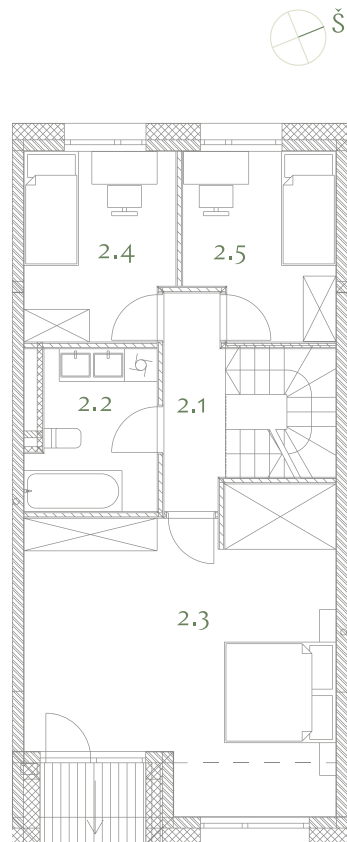

1 a.

2 a.

A8

110,43 m<sup>2</sup>

1 a.

m<sup>2</sup>

1.1 Holas	6,99
1.2 Virtuvė	9,76
1.3 WC	2,31
1.4 Svetainė	32,60

1 a. viso: 51,66

1.5 Terasa 27,04

2 a.

m<sup>2</sup>

2.1 Koridorius	4,35
2.2 WC	6,61
2.3 Miegamasis	29,34
2.4 Kambarys	9,04
2.5 Kambarys	9,43

2 a. viso: 58,77

TEIRAUKITĖS

T +370 (611) 11911  
Simona Debeikytė

W manopilaite.lt  
E s.debeikyte@realtrust.lt