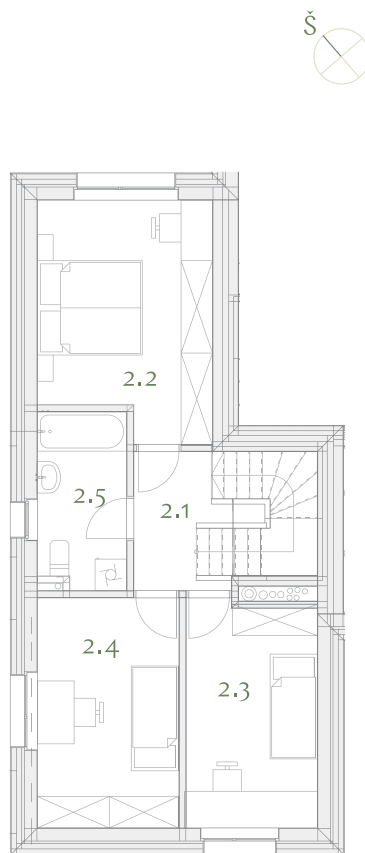

1 a.

2 a.

C1

91,03 m<sup>2</sup>

1 a.

m<sup>2</sup>

1.1 Holas	5,99
1.2 Virtuvė	6,96
1.3 Svetainė - valgomasis	26,68
1.4 WC- katilinė	4,48

1 a. viso: 44,11

1.5 Terasa 29,75

2 a.

m<sup>2</sup>

2.1 Holas	4,63
2.2 Miegamasis	14,17
2.3 Kambarys	10,65
2.4 Kambarys	11,85
2.5 Vonios kambarys	5,62

2 a. viso: 46,92

TEIRAUKITĖS

T +370 (611) 11911  
Simona Debeikytė

W manopilaite.lt  
E s.debeikyte@realtrust.lt