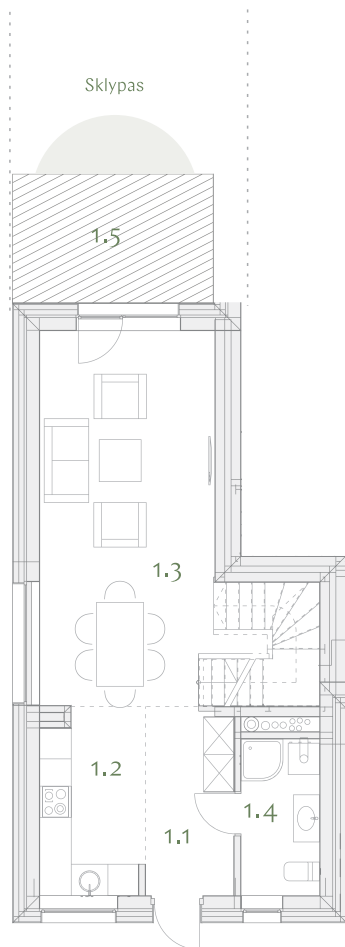

1 a.

2 a.

C1

91,03 m<sup>2</sup>

1 a.

m<sup>2</sup>

1.1 Holas	5,99
1.2 Virtuvė	6,96
1.3 Svetainė - valgomasis	26,68
1.4 WC- katilinė	4,48

1 a. viso: 44,11

1.5 Terasa 29,75

2 a.

m<sup>2</sup>

2.1 Holas	4,63
2.2 Miegamasis	14,17
2.3 Kambarys	10,65
2.4 Kambarys	11,85
2.5 Vonios kambarys	5,62

2 a. viso: 46,92

TEIRAUKITĖS

T +370 (611) 11911  
Simona Debeikytė

W manopilaite.lt  
E s.debeikyte@realtrust.lt