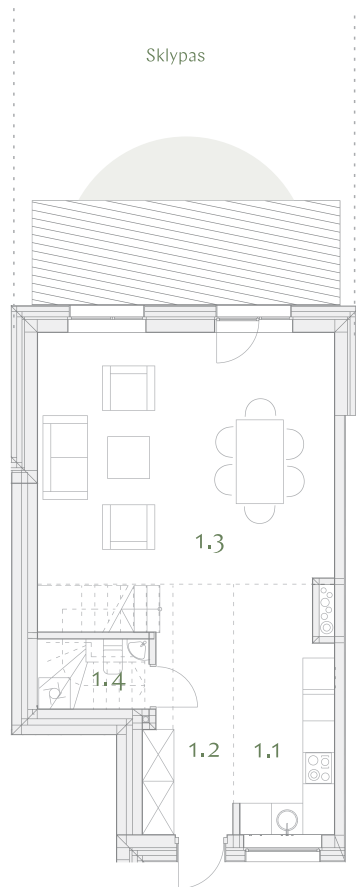

1 a.

2 a.

C12

92,32 m²

1 a.

m²

1.1 Virtuvė	8,51
1.2 Holas	7,71
1.3 Svetainė- valgomasis	27,71
1.4 WC	1,84

1 a. viso: 45,77

1.5 Terasa X

2 a.

m²

2.1 Holas	4,31
2.2 Kambarys	12,64
2.3 Kambarys	13,29
2.4 Miegamasis	11,70
2.5 Vonios kambarys	4,61

2 a. viso: 46,55

TEIRAUKITĖS

T +370 (611) 11911
Simona Debeikytė

W manopilaite.lt
E s.debeikyte@realtrust.lt