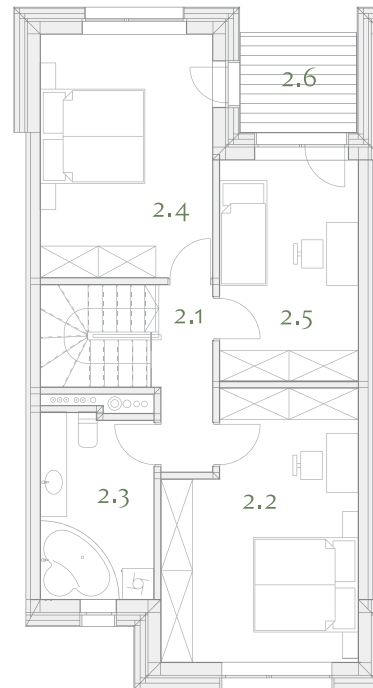

1 a.

Sklypas

2 a.

C15

110,13 m²

1 a.

m²

1.1 Holas	6,21
1.2 WC- katilinė	7,12
1.3 Svetainė su valgomuoju	32,84
1.4 Virtuvė	8,59

1 a. viso: 54,76

1.5 Terasa 4,95

2 a.

m²

2.1 Holas	3,79
2.2 Kambarys	15,22
2.3 Kambarys	11,11
2.4 Miegamasis	17,72
2.5 Vonios kambarys	7,53

2 a. viso: 55,37

2.6 Balkonas 4,15

TEIRAUKITĖS