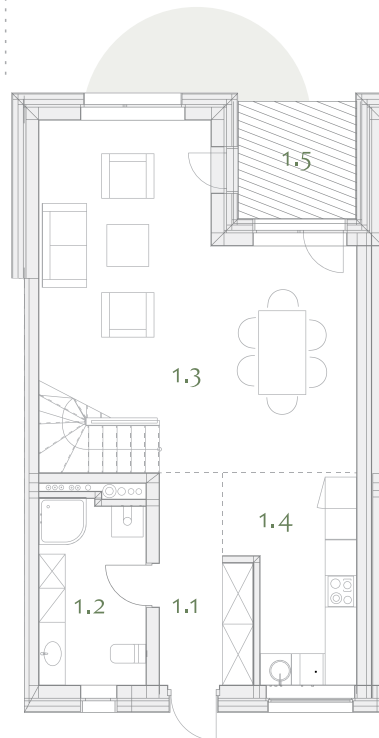

1 a.

Sklypas

2 a.

C15

110,13 m²

1 a.

m²

1.1 Holas	6,21
1.2 WC- katilinė	7,12
1.3 Svetainė su valgomuoju	32,84
1.4 Virtuvė	8,59

1 a. viso: 54,76

1.5 Terasa 4,95

2 a.

m²

2.1 Holas	3,79
2.2 Kambarys	15,22
2.3 Kambarys	11,11
2.4 Miegamasis	17,72
2.5 Vonios kambarys	7,53

2 a. viso: 55,37

2.6 Balkonas 4,15

TEIRAUKITĖS