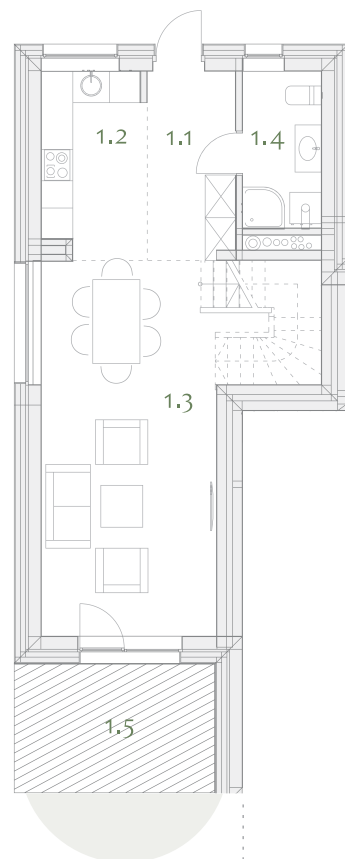

1 a.

2 a.

Sklypas

1 a.

m²

1.1 Holas	6,14
1.2 Virtuvė	6,98
1.3 Svetainė - valgomasis	26,30
1.4 WC- katilinė	4,60

1 a. viso: 44,02

1.5 Terasa 9,90

2 a.

m²

2.1 Holas	4,69
2.2 Miegamasis	14,25
2.3 Kambarys	10,93
2.4 Kambarys	11,86
2.5 Vonios kambarys	5,63

2 a. viso: 47,36

TEIRAUKITĖS

T +370 (611) 11911
Simona Debeikytė

W manopilaite.lt
E s.debeikyte@realtrust.lt