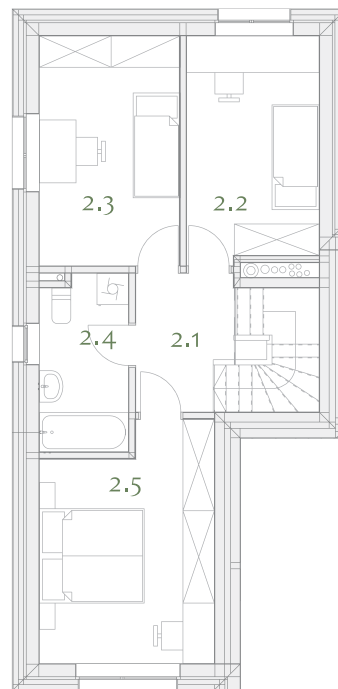

1 a.

2 a.

Sklypas

1 a.

m²

1.1 Holas	6,14
1.2 Virtuvė	6,98
1.3 Svetainė - valgomasis	26,30
1.4 WC- katilinė	4,60

1 a. viso: 44,02

1.5 Terasa 9,90

2 a.

m²

2.1 Holas	4,69
2.2 Miegamasis	14,25
2.3 Kambarys	10,93
2.4 Kambarys	11,86
2.5 Vonios kambarys	5,63

2 a. viso: 47,36

TEIRAUKITĖS

T +370 (611) 11911
Simona Debeikytė

W manopilaite.lt
E s.debeikyte@realtrust.lt