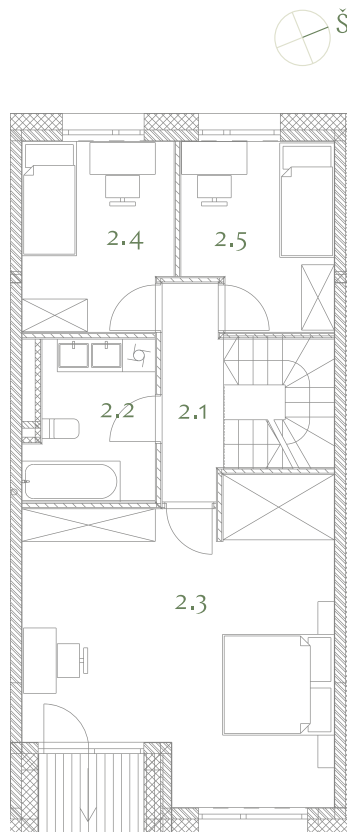

1 a.

2 a.

A11

110,34 m<sup>2</sup>

1 a.

m<sup>2</sup>

1.1 Holas	6,99
1.2 Virtuvė	9,76
1.3 WC	2,31
1.4 Svetainė	32,60

1 a. viso: 51,65

1.5 Terasa 27,04

2 a.

m<sup>2</sup>

2.1 Koridorius	4,35
2.2 WC	6,53
2.3 Miegamasis	29,34
2.4 Kambarys	9,04
2.5 Kambarys	9,43

2 a. viso: 58,69

TEIRAUKITĖS

T +370 (611) 11911  
Simona Debeikytė

W manopilaite.lt  
E s.debeikyte@realtrust.lt