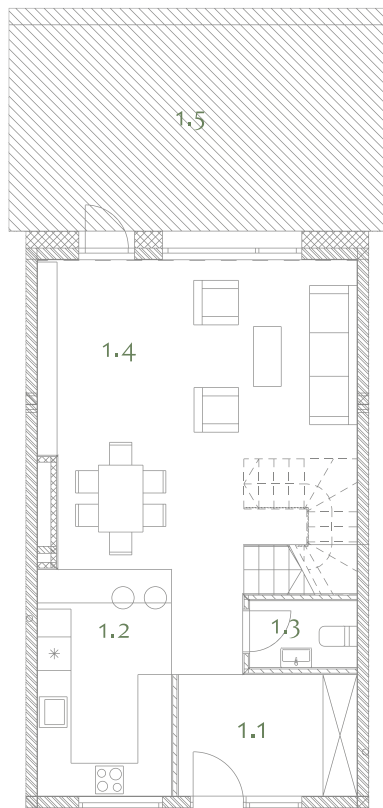

1 a.

2 a.

A11

110,34 m<sup>2</sup>

1 a.

m<sup>2</sup>

1.1 Holas	6,99
1.2 Virtuvė	9,76
1.3 WC	2,31
1.4 Svetainė	32,60

1 a. viso: 51,65

1.5 Terasa 27,04

2 a.

m<sup>2</sup>

2.1 Koridorius	4,35
2.2 WC	6,53
2.3 Miegamasis	29,34
2.4 Kambarys	9,04
2.5 Kambarys	9,43

2 a. viso: 58,69

TEIRAUKITĖS

T +370 (611) 11911  
Simona Debeikytė

W manopilaite.lt  
E s.debeikyte@realtrust.lt