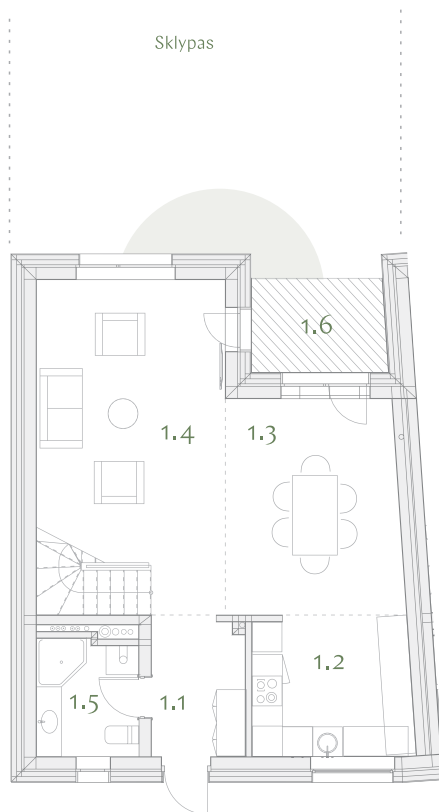

1 a.

2 a.

C17

118,86 m²

1 a.

m²

1.1 Holas	5,27
1.2 Virtuvė	9,02
1.3 Valgomasis	15,63
1.4 Svetainė	23,21
1.5 WC- katilinė	4,82

1 a. viso: 57,95

1.6 Terasa 5,15

2 a.

m²

2.1 Holas	3,38
2.2 Kambarys	16,19
2.3 Kambarys	17,58
2.4 Miegamasis	18,84
2.5 Vonios kambarys	4,92

2 a. viso: 60,91

2.6 Balkonas 4,40

TEIRAUKITĖS

T +370 (611) 11911
Simona Debeikytė