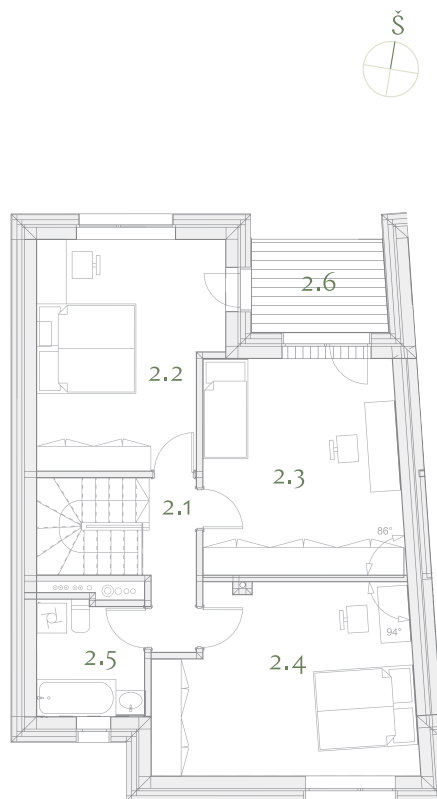

1 a.

2 a.

C17

118,86 m²

1 a.

m²

1.1 Holas	5,27
1.2 Virtuvė	9,02
1.3 Valgomasis	15,63
1.4 Svetainė	23,21
1.5 WC- katilinė	4,82

1 a. viso: 57,95

1.6 Terasa 5,15

2 a.

m²

2.1 Holas	3,38
2.2 Kambarys	16,19
2.3 Kambarys	17,58
2.4 Miegamasis	18,84
2.5 Vonios kambarys	4,92

2 a. viso: 60,91

2.6 Balkonas 4,40

TEIRAUKITĖS

T +370 (611) 11911
Simona Debeikytė