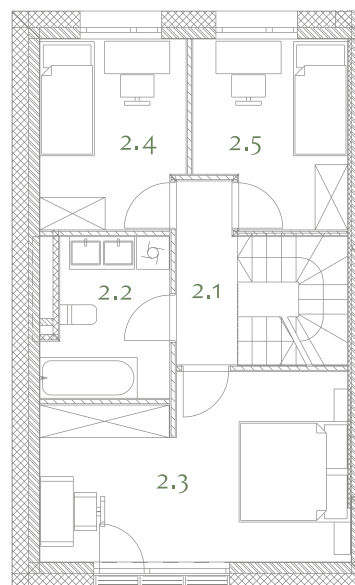

1 a.

2 a.

A7

98,11 m<sup>2</sup>

1 a.

m<sup>2</sup>

1.1	Holas	4,54
1.2	Koridorius	4,41
1.3	Virtuvė	9,75
1.4	WC	2,31
1.5	Svetainė/Valgomasis	30,40

1 a. viso: 51,41

1.6 Terasa 29,75

2 a.

m<sup>2</sup>

2.1	Koridorius	3,69
2.2	WC	6,41
2.3	Miegamasis	18,30
2.4	Kamabrys	9,15
2.5	Kambarys	9,15

2 a. viso: 46,70

TEIRAUKITĖS

T +370 (611) 11911  
Simona Debeikytė

W manopilaite.lt  
E s.debeikyte@realtrust.lt