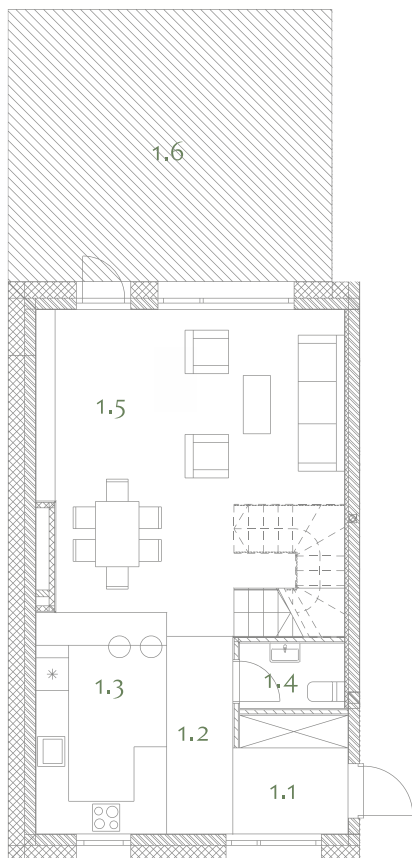

1 a.

2 a.

A7

98,11 m<sup>2</sup>

1 a.

m<sup>2</sup>

1.1	Holas	4,54
1.2	Koridorius	4,41
1.3	Virtuvė	9,75
1.4	WC	2,31
1.5	Svetainė/Valgomasis	30,40

1 a. viso: 51,41

1.6 Terasa 29,75

2 a.

m<sup>2</sup>

2.1	Koridorius	3,69
2.2	WC	6,41
2.3	Miegamasis	18,30
2.4	Kamabrys	9,15
2.5	Kambarys	9,15

2 a. viso: 46,70

TEIRAUKITĖS

T +370 (611) 11911  
Simona Debeikytė

W manopilaite.lt  
E s.debeikyte@realtrust.lt