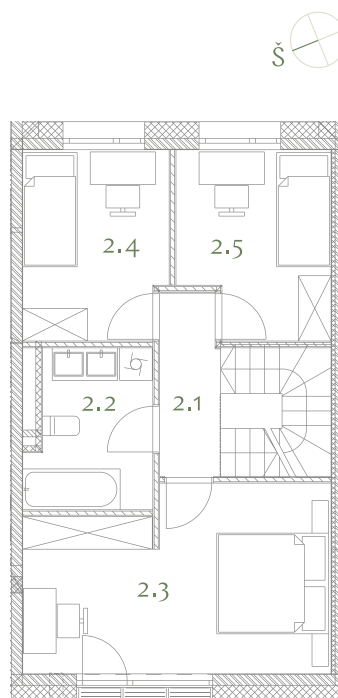

1 a.

2 a.

A4

98,19 m²

1 a.

m²

1.1	Holas	4,53
1.2	Koridorius	4,41
1.3	Virtuvė	9,76
1.4	WC	2,31
1.5	Svetainė/Valgomasis	30,55

1 a. viso: 51,56

1.6 Terasa 26,75

2 a.

m²

2.1	Koridorius	3,69
2.2	WC	6,41
2.3	Miegamasis	18,23
2.4	Kambarys	9,15
2.5	Kamabrys	9,15

2 a. viso: 46,63

TEIRAUKITĖS

T +370 (611) 11911
Simona Debeikytė

W manopilaite.lt
E s.debeikyte@realtrust.lt