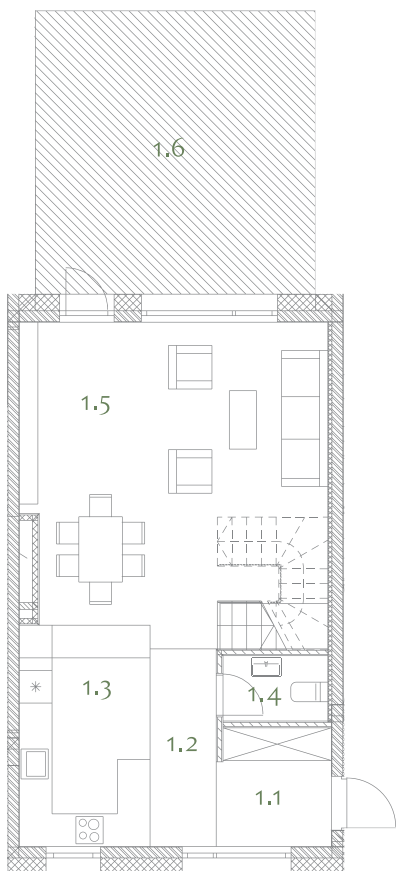

1 a.

2 a.

A4

98,19 m²

1 a.

m²

1.1	Holas	4,53
1.2	Koridorius	4,41
1.3	Virtuvė	9,76
1.4	WC	2,31
1.5	Svetainė/Valgomasis	30,55

1 a. viso: 51,56

1.6 Terasa 26,75

2 a.

m²

2.1	Koridorius	3,69
2.2	WC	6,41
2.3	Miegamasis	18,23
2.4	Kambarys	9,15
2.5	Kamabrys	9,15

2 a. viso: 46,63

TEIRAUKITĖS

T +370 (611) 11911
Simona Debeikytė

W manopilaite.lt
E s.debeikyte@realtrust.lt