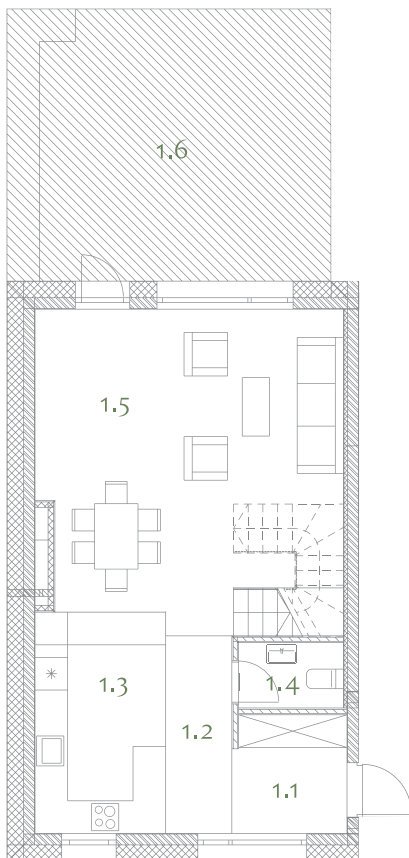

1 a.

2 a.

A1

98,06 m²

1 a.

m²

1.1	Holas	4,53
1.2	Koridorius	4,41
1.3	Virtuvė	9,76
1.4	WC	2,31
1.5	Svetainė/Valgomasis	30,42

1 a. viso: 51,43

1.6 Terasa 29,75

2 a.

m²

2.1	Koridorius	3,69
2.2	WC	6,41
2.3	Miegamasis	18,23
2.4	Kamabrys	9,15
2.5	Kambarys	9,15

2 a. viso: 46,63

TEIRAUKITĖS

T +370 (611) 11911
Simona Debeikytė

W manopilaite.lt
E s.debeikyte@realtrust.lt