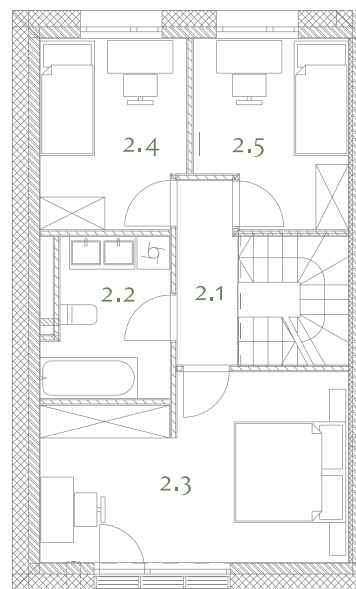

1 a.

2 a.

A1

98,06 m²

1 a.

m²

1.1	Holas	4,53
1.2	Koridorius	4,41
1.3	Virtuvė	9,76
1.4	WC	2,31
1.5	Svetainė/Valgomasis	30,42

1 a. viso: 51,43

1.6 Terasa 29,75

2 a.

m²

2.1	Koridorius	3,69
2.2	WC	6,41
2.3	Miegamasis	18,23
2.4	Kamabrys	9,15
2.5	Kambarys	9,15

2 a. viso: 46,63

TEIRAUKITĖS

T +370 (611) 11911
Simona Debeikytė

W manopilaite.lt
E s.debeikyte@realtrust.lt