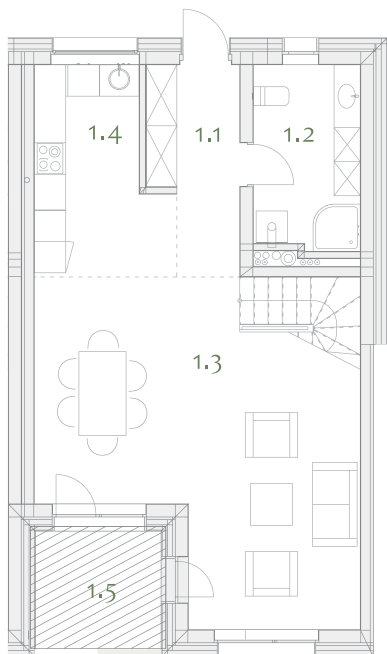

1 a.

2 a.

Sklypas

1 a.

m²

1.1	Holas	6,21
1.2	WC- katilinė	7,12
1.3	Svetainė su valgomoju	33,34
1.4	Virtuvė	9,24

1 a. viso: 55,91

1.5 Terasa 5,15

2 a.

m²

2.1	Holas	3,80
2.2	Kambarys	15,22
2.3	Kambarys	12,15
2.4	Miegamasis	18,55
2.5	Vonios kambarys	7,53

2 a. viso: 57,25

2.6 Balkonas 4,40

TEIRAUKITĖS

T +370 (611) 11911
Simona Debeikytė

W manopilaite.lt
E s.debeikyte@realtrust.lt