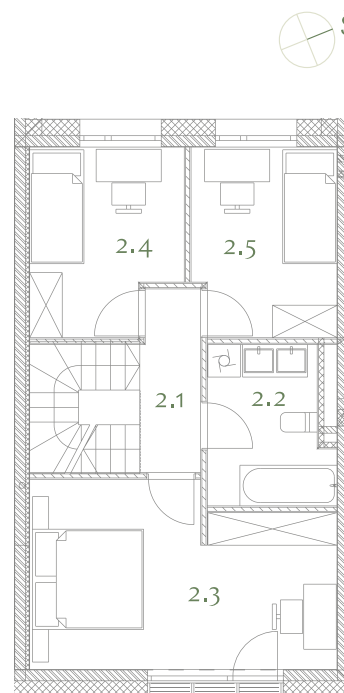

1 a.

2 a.

A9

98,05 m<sup>2</sup>

1 a.

m<sup>2</sup>

1.1 Holas	4,53
1.2 Koridorius	4,41
1.3 Virtuvė	9,76
1.4 WC	2,31
1.5 Svetainė/Valgomasis	30,41

1 a. viso: 51,42

1.6 Terasa 25,70

2 a.

m<sup>2</sup>

2.1 Koridorius	3,69
2.2 WC	6,41
2.3 Miegamasis	18,23
2.4 Kambarys	9,15
2.5 Kambarys	9,15

2 a. viso: 46,63

TEIRAUKITĖS

T +370 (611) 11911  
Simona Debeikytė

W manopilaite.lt  
E s.debeikyte@realtrust.lt