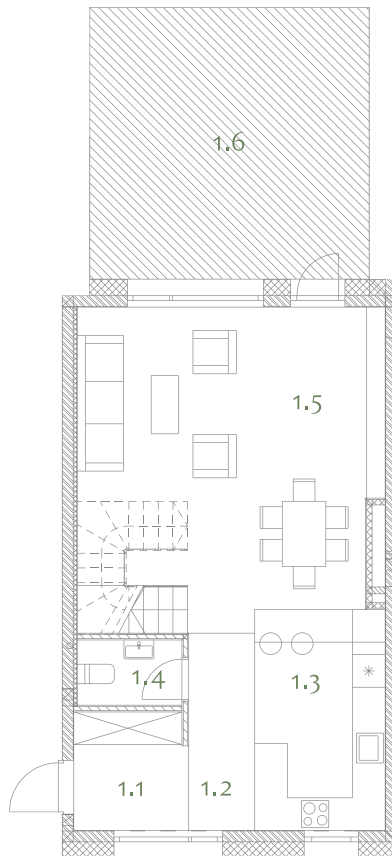

1 a.

2 a.

A9

98,05 m<sup>2</sup>

1 a.

m<sup>2</sup>

1.1 Holas	4,53
1.2 Koridorius	4,41
1.3 Virtuvė	9,76
1.4 WC	2,31
1.5 Svetainė/Valgomasis	30,41

1 a. viso: 51,42

1.6 Terasa 25,70

2 a.

m<sup>2</sup>

2.1 Koridorius	3,69
2.2 WC	6,41
2.3 Miegamasis	18,23
2.4 Kambarys	9,15
2.5 Kambarys	9,15

2 a. viso: 46,63

TEIRAUKITĖS

T +370 (611) 11911  
Simona Debeikytė

W manopilaite.lt  
E s.debeikyte@realtrust.lt