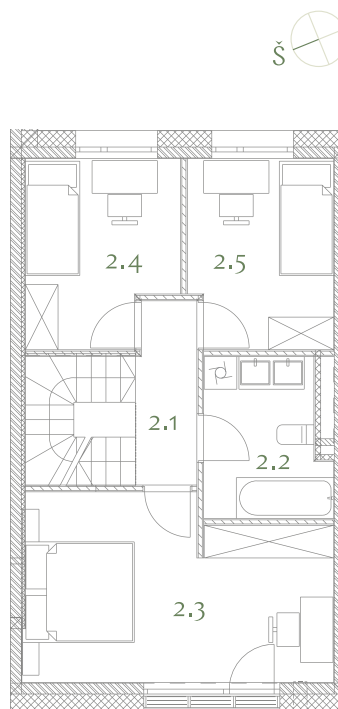

1 a.

2 a.

A6

98,15 m²

1 a.

m²

1.1 Holas	4,54
1.2 Koridorius	4,41
1.3 Virtuvė	9,75
1.4 WC	2,31
1.5 Svetainė/Valgomasis	30,42

1 a. viso: 51,43

1.6 Terasa 30,95

2 a.

m²

2.1 Koridorius	3,71
2.2 WC	6,41
2.3 Miegamasis	18,30
2.4 Kambarys	9,15
2.5 Kambarys	9,15

2 a. viso: 46,72

TEIRAUKITĖS

T +370 (611) 11911
Simona Debeikytė

W manopilaite.lt
E s.debeikyte@realtrust.lt