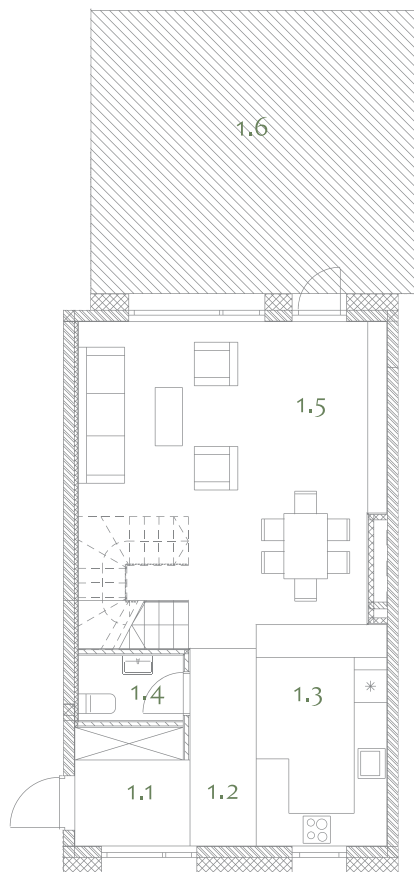

1 a.

2 a.

A6

98,15 m²

1 a.

m²

1.1 Holas	4,54
1.2 Koridorius	4,41
1.3 Virtuvė	9,75
1.4 WC	2,31
1.5 Svetainė/Valgomasis	30,42

1 a. viso: 51,43

1.6 Terasa 30,95

2 a.

m²

2.1 Koridorius	3,71
2.2 WC	6,41
2.3 Miegamasis	18,30
2.4 Kambarys	9,15
2.5 Kambarys	9,15

2 a. viso: 46,72

TEIRAUKITĖS

T +370 (611) 11911
Simona Debeikytė

W manopilaite.lt
E s.debeikyte@realtrust.lt