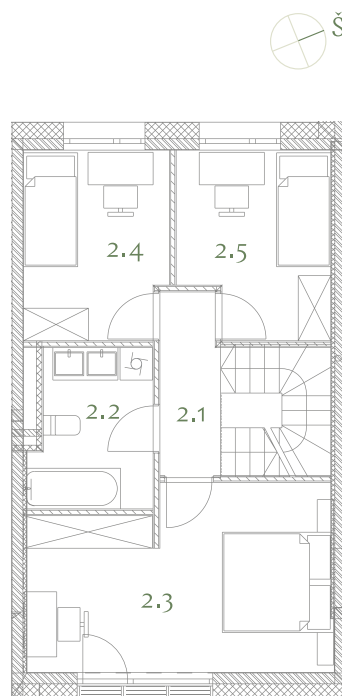

1 a.

2 a.

A10

97,64 m²

1 a.

m²

1.1	Holas	4,54
1.2	Koridorius	4,41
1.3	Virtuvė	9,49
1.4	WC	2,31
1.5	Svetainė/Valgomasis	30,41

1 a. viso: 51,16

1.6 Terasa 29,75

2 a.

m²

2.1	Koridorius	3,73
2.2	WC	6,34
2.3	Miegamasis	18,11
2.4	Kambarys	9,15
2.5	Kamabrys	9,15

2 a. viso: 46,48

TEIRAUKITĖS

T +370 (611) 11911
Simona Debeikytė

W manopilaite.lt
E s.debeikyte@realtrust.lt