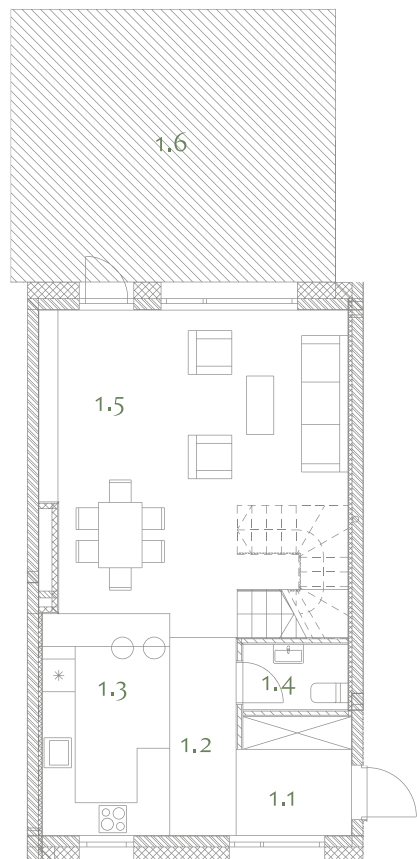

1 a.

2 a.

A10

97,64 m²

1 a.

m²

1.1	Holas	4,54
1.2	Koridorius	4,41
1.3	Virtuvė	9,49
1.4	WC	2,31
1.5	Svetainė/Valgomasis	30,41

1 a. viso: 51,16

1.6 Terasa 29,75

2 a.

m²

2.1	Koridorius	3,73
2.2	WC	6,34
2.3	Miegamasis	18,11
2.4	Kambarys	9,15
2.5	Kamabrys	9,15

2 a. viso: 46,48

TEIRAUKITĖS

T +370 (611) 11911
Simona Debeikytė

W manopilaite.lt
E s.debeikyte@realtrust.lt