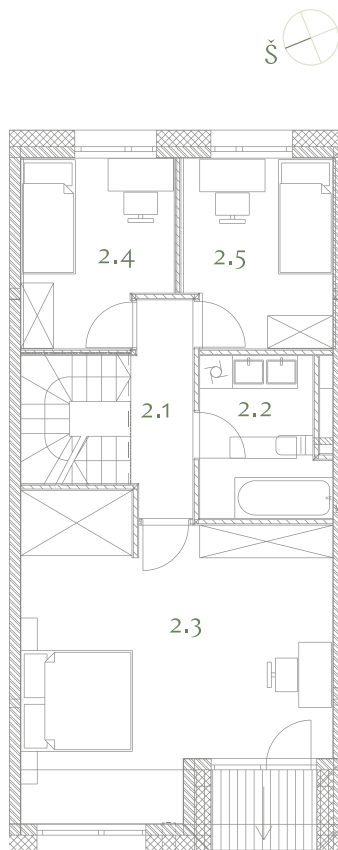

1 a.

2 a.

A2

110,48 m²

1 a.

m²

1.1 Holas	6,99
1.2 Virtuvė	9,76
1.3 WC	2,31
1.4 Svetainė	32,61

1 a. viso: 51,67

1.5 Terasa 33,80

2 a.

m²

2.1 Koridorius	4,37
2.2 WC	6,61
2.3 Miegamasis	29,36
2.4 Kambarys	9,04
2.5 Kambarys	9,43

2 a. viso: 58,81

TEIRAUKITĖS

T +370 (611) 11911
Simona Debeikytė

W manopilaite.lt
E s.debeikyte@realtrust.lt