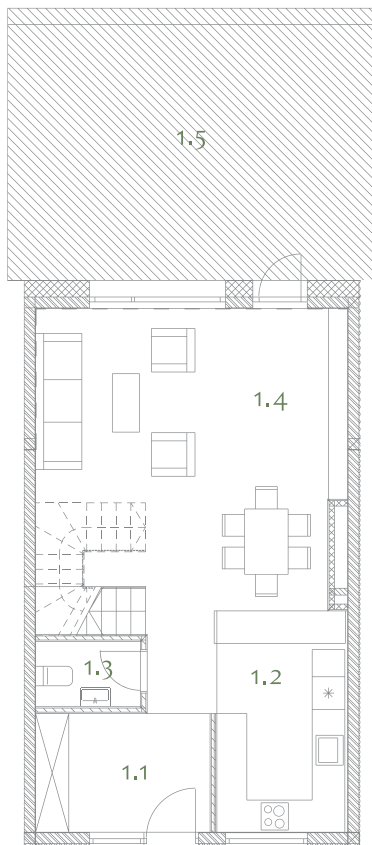

1 a.

2 a.

A2

110,48 m²

1 a.

m²

1.1 Holas	6,99
1.2 Virtuvė	9,76
1.3 WC	2,31
1.4 Svetainė	32,61

1 a. viso: 51,67

1.5 Terasa 33,80

2 a.

m²

2.1 Koridorius	4,37
2.2 WC	6,61
2.3 Miegamasis	29,36
2.4 Kambarys	9,04
2.5 Kambarys	9,43

2 a. viso: 58,81

TEIRAUKITĖS

T +370 (611) 11911
Simona Debeikytė

W manopilaite.lt
E s.debeikyte@realtrust.lt