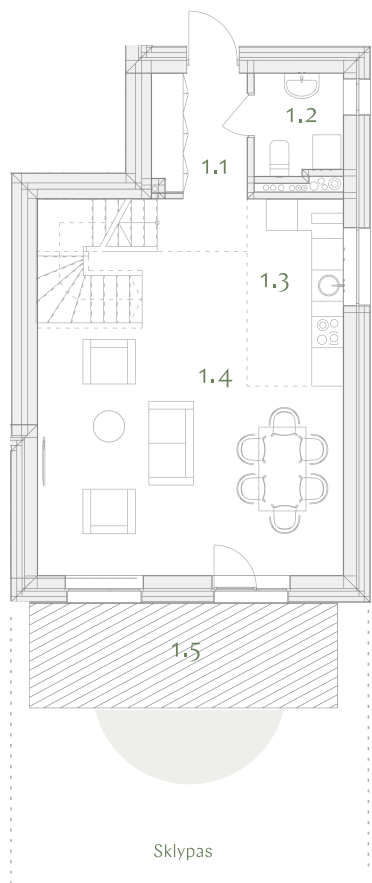

1 a.

2 a.

1 a.

m²

1.1 Holas	5,93
1.2 WC	3,34
1.3 Virtuvė	6,55
1.4 Svetainė- valgomasis	32,07

1 a. viso: 47,89

1.5 Terasa 11,80

2 a.

m²

2.1 Holas	5,68
2.2 Kambarys	11,58
2.3 Kambarys	11,92
2.4 Miegamasis	11,85
2.5 Vonios kambarys	5,85

2 a. viso: 46,88

TEIRAUKITĖS

T +370 (611) 11911
Simona Debeikytė

W manopilaite.lt
E s.debeikyte@realtrust.lt