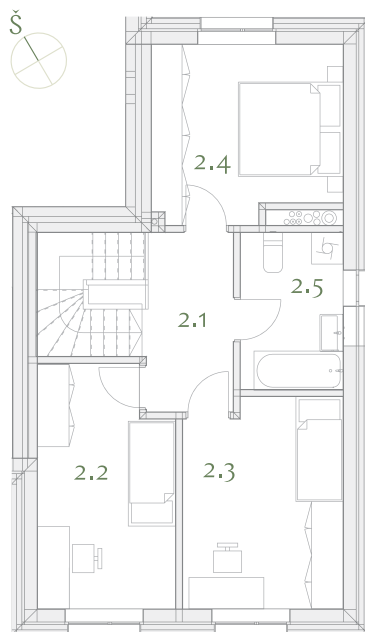

1 a.

2 a.

1 a.

m²

1.1 Holas	5,93
1.2 WC	3,34
1.3 Virtuvė	6,55
1.4 Svetainė- valgomasis	32,07

1 a. viso: 47,89

1.5 Terasa 11,80

2 a.

m²

2.1 Holas	5,68
2.2 Kambarys	11,58
2.3 Kambarys	11,92
2.4 Miegamasis	11,85
2.5 Vonios kambarys	5,85

2 a. viso: 46,88

TEIRAUKITĖS

T +370 (611) 11911
Simona Debeikytė

W manopilaite.lt
E s.debeikyte@realtrust.lt