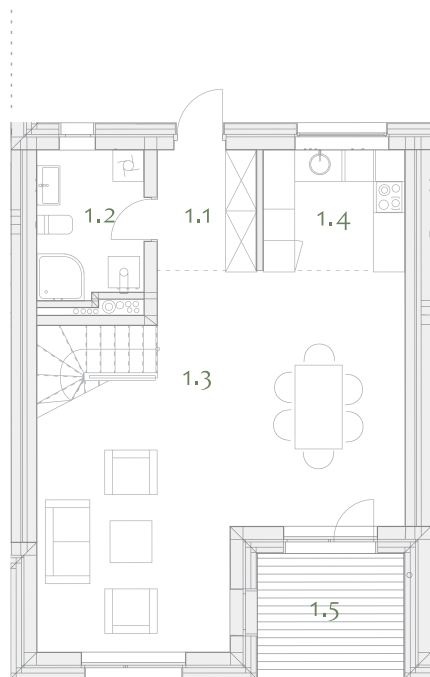

1 a.

2 a.

Sklypas

1 a.

m<sup>2</sup>

1.1 Holas	4,23
1.2 WC- katilinė	5,79
1.3 Svetainė su valgomoju	37,89
1.4 Virtuvė	6,72

1 a. viso: 54,63

1.5 Terasa 6,33

2 a.

m<sup>2</sup>

2.1 Holas	4,99
2.2 Kambarys	15,27
2.3 Kambarys	13,23
2.4 Miegamasis	16,34
2.5 Vonios kambarys	6,00

2 a. viso: 55,83

2.6 Balkonas 6,33

TEIRAUKITĖS

T +370 (611) 11911  
Simona Debeikytė

W manopilaite.lt  
E s.debeikyte@realtrust.lt