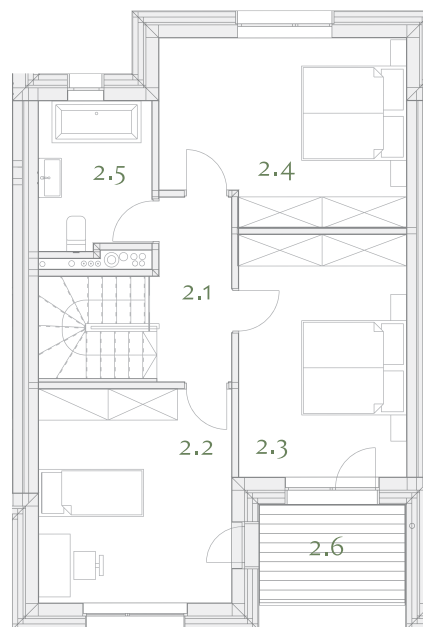

1 a.

2 a.

Sklypas

1 a.

m<sup>2</sup>

1.1 Holas	4,23
1.2 WC- katilinė	5,79
1.3 Svetainė su valgomoju	37,89
1.4 Virtuvė	6,72

1 a. viso: 54,63

1.5 Terasa 6,33

2 a.

m<sup>2</sup>

2.1 Holas	4,99
2.2 Kambarys	15,27
2.3 Kambarys	13,23
2.4 Miegamasis	16,34
2.5 Vonios kambarys	6,00

2 a. viso: 55,83

2.6 Balkonas 6,33

TEIRAUKITĖS

T +370 (611) 11911  
Simona Debeikytė

W manopilaite.lt  
E s.debeikyte@realtrust.lt